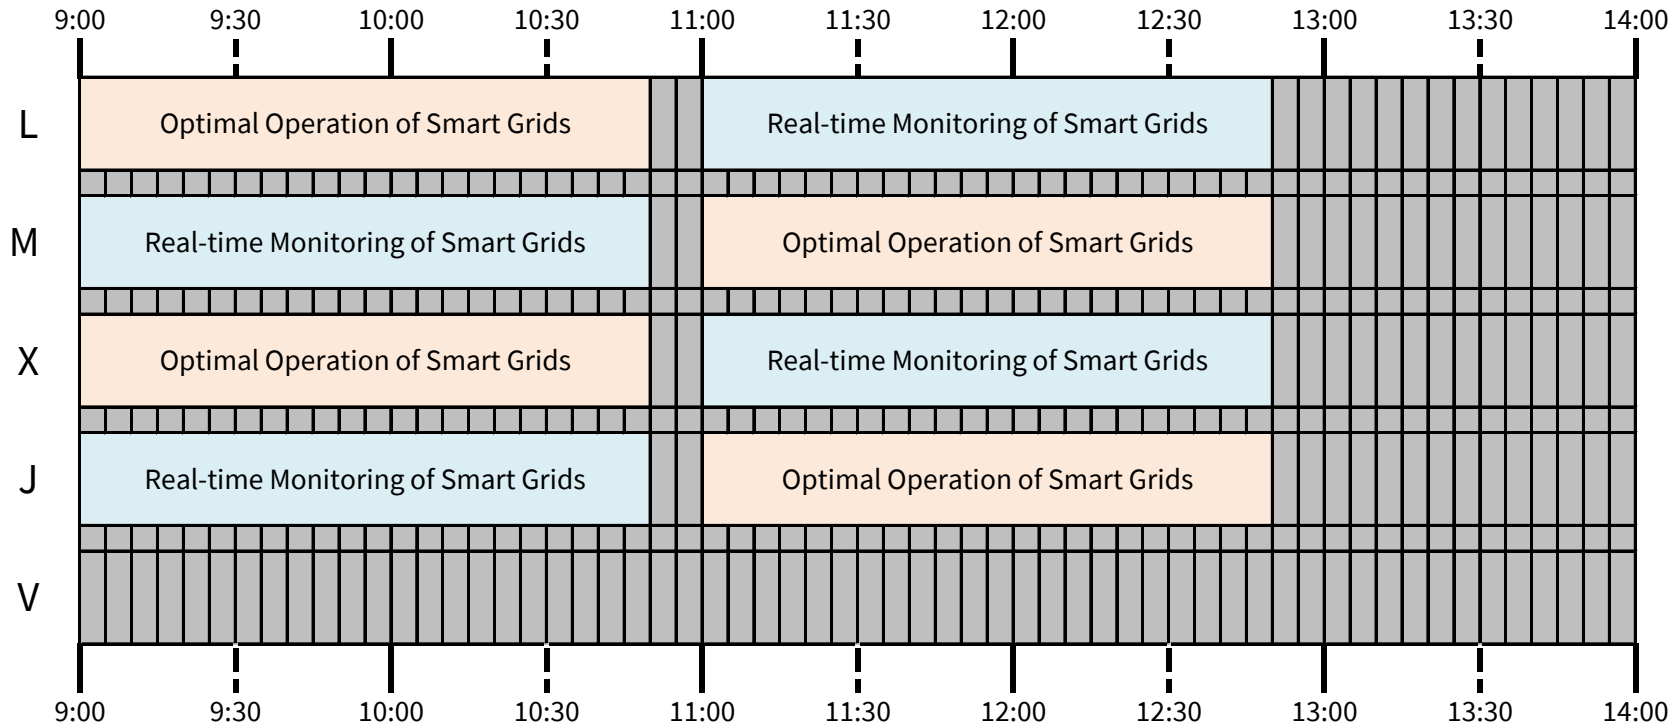

**ESCUELA TÉCNICA SUPERIOR DE INGENIERÍA**

UNIVERSIDAD DE SEVILLA

**Ulysseus Cities MD timetable**

Course 2024/2025

Room S-9

UlysseusCitiesMD

Semester 1

Week 12-15