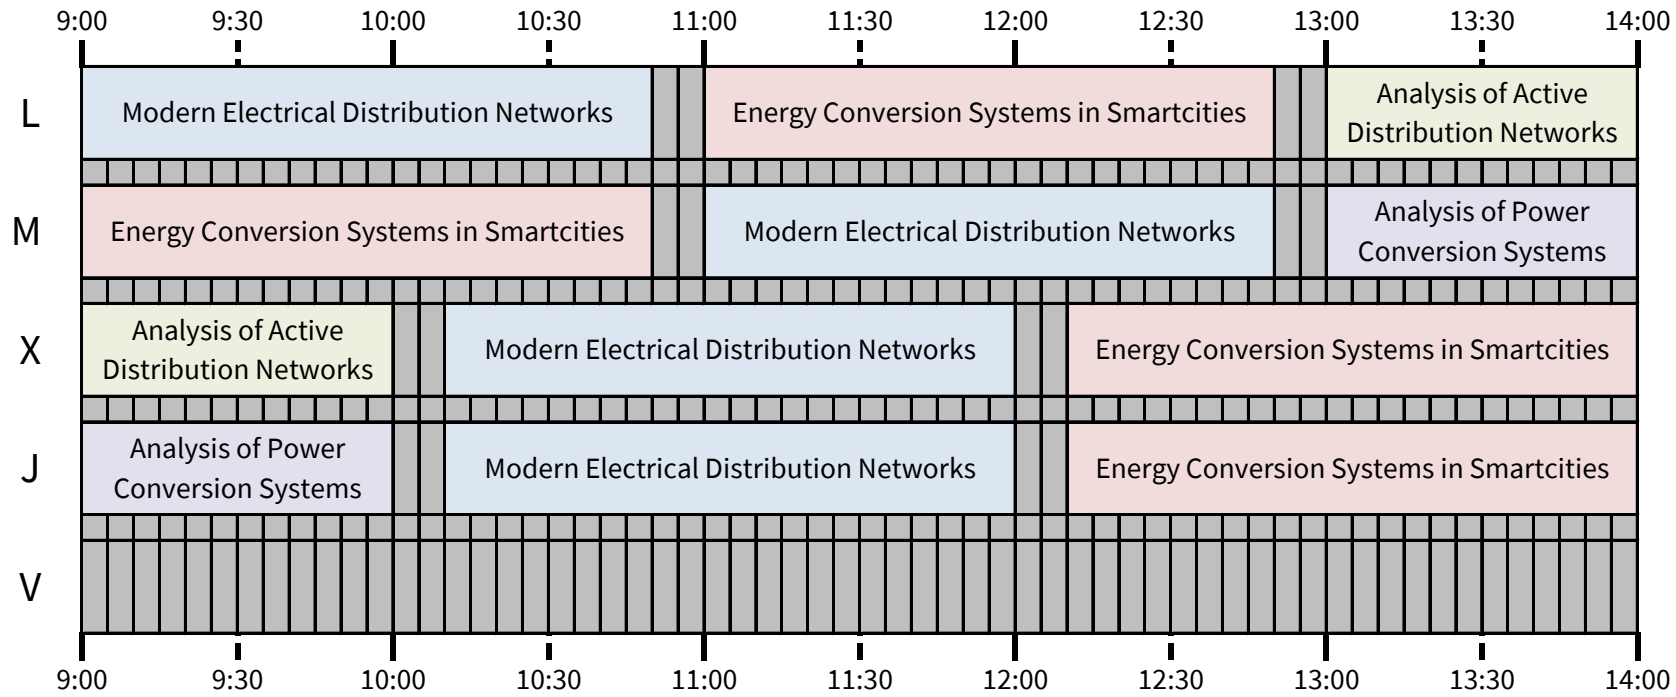

**ESCUELA TÉCNICA SUPERIOR DE INGENIERÍA**

UNIVERSIDAD DE SEVILLA

**Ulysseus Cities MD timetable**

Course 2024/2025

Room S-9

UlysseusCitiesMD

Semester 1

Week 12-15